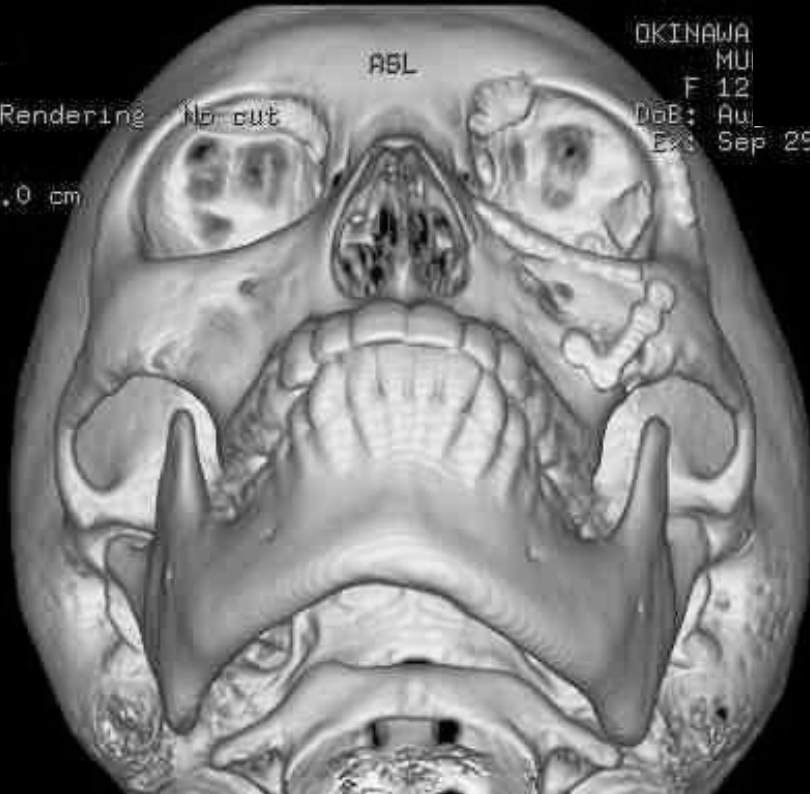

Ex: Sep 15 2009

DFOV 18.0 cm
STND/I

RPS

No VOI
kv 120
mA Mod.
Rot 0.80s/HE 39.4mm/min
Volume Rendering No cut

354/7

DOB: Aug 26 1997
Ex: Sep 29 2009

DFOV 18.0 cm
STND/I

RAS

Ex: 100
Se: 301
Volume Rendering No cut

DFOV 18.0 cm
STND/I

LPI

RAS

LPI

OKINAWA
MUI
F 12
DOB: Aug
Ex: Sep 29 2009