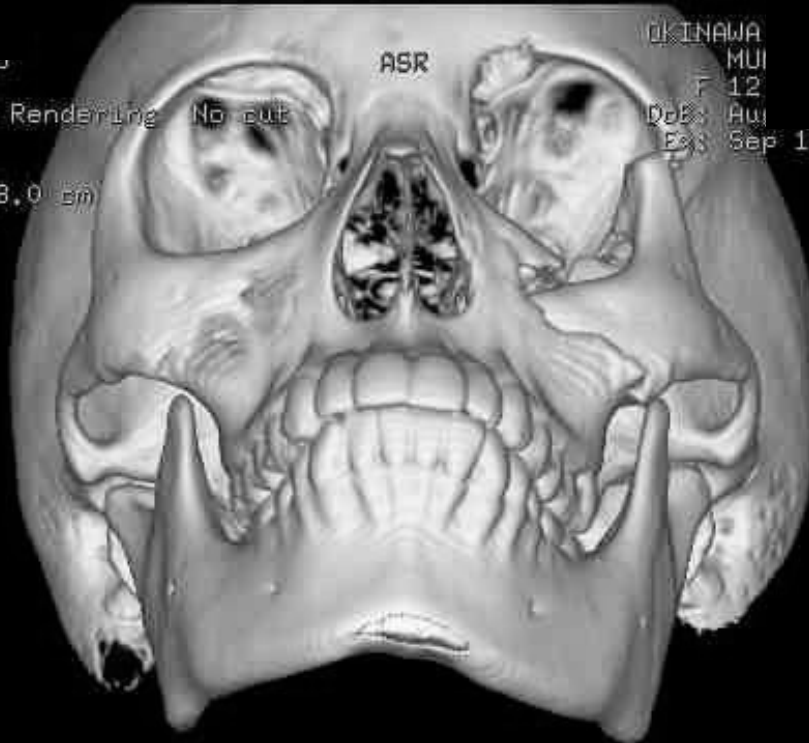

Ex: Sep 15 2009

DFOV 18.0 cm
STND/I

RPS

No VOI
kv 120
mA Mod.
Rot 0.80s/HE 39.4mm/min
Volume Rendering No cut

354/7

DOB: Aug 26 1997
Ex: Sep 29 2009

DFOV 18.0 cm
STND/I

RAS

No VOI
kv 120
mA Mod.

302/9

Ex: 270
Se: 3
Volume Rendering No cut

DFOV 18.0 cm
STND/I

LAI

RPS

LAI

OKINAWA
MUI
F 12
DOB: Aug
Ex: Sep 15 2009

Ex: 100
Se: 301
Volume Rendering No cut

DFOV 18.0 cm
STND/I

LPI

RAS

LPI

OKINAWA
MUI
F 12
DOB: Aug
Ex: Sep 29 2009